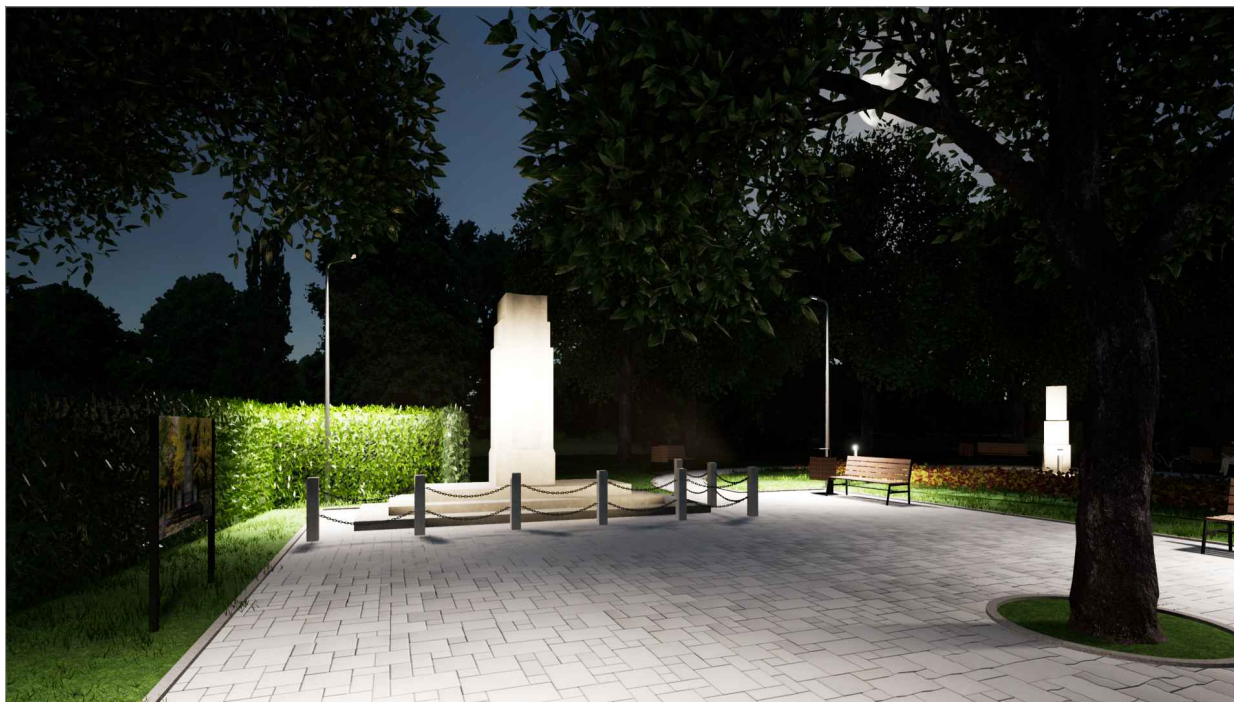

WIZ 3 - PROJEKTOWANY POMNIK

WIZ 4 - WIDOK NOCNY NA ISTNIEJĄCY POMNIK

projekt
**PROJEKT ZAGOSPODAROWANIA TERENU
PARKU "ZWIERZYNIĘC" W SZCZYRKU -
PRZEBUDOWA CHODNIKA I OŚWIETLENIA ORAZ
BUDOWA ELEMENTÓW MAŁEJ ARCHITEKTURY**
adres inwestycji