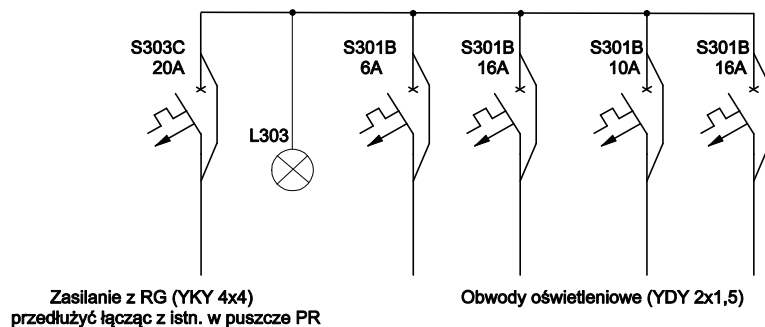

Rozdzielka oświetlenia kotłowni RK 12mod. n.t.
- przebudować na drugą ścianę

	<p>Wykonawca: BUDOREX JOINT VENTURE Bielsko - Biala ul. Zapolekiej 3b, tel. 601864968</p>	<p>Autor projektu: mgr inż. Piotr Zontek</p>	
<p>Nazwa obiektu: Zespół Szkoły Podstawowej i Gimnazjum w Szczyrku</p>	<p>Przedmiot rysunku: REMONT ŹRÓDŁA CIEPŁA I INSTALACJI GRZEWCZEJ</p>		
<p>Aderes obiektu: Szczyrk, ul. Szkolna 9</p>	<p>Nazwa rysunku: Zasilanie elektryczne - schemat</p>	<p>Systemy grzewcze</p>	
		<p>Rys. nr 3</p>	