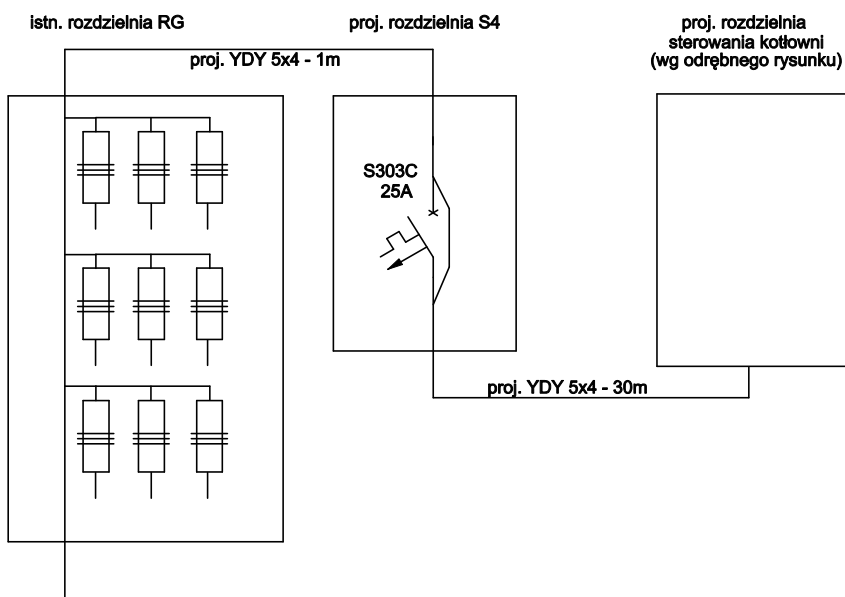

Rozdzielka oświetlenia kotłowni RK 12mod. n.t.
- przebudować na drugą ścianę

	<p>Wykonawca: BUDOREX JOINT VENTURE Bielsko - Biala ul. Zapolekiej 3b, tel. 601864968</p>	<p>Autor projektu: mgr inż. Piotr Zontek</p>	
<p>Nazwa obiektu: Zespół Szkoły Podstawowej i Gimnazjum w Szczyrku</p>	<p>Przedmiot rysunku: REMONT ŹRÓDŁA CIEPŁA I INSTALACJI GRZEWCZEJ</p>		
<p>Aderes obiektu: Szczyrk, ul. Szkolna 9</p>	<p>Nazwa rysunku: Zasilanie elektryczne - schemat</p>	<p>Systemy grzewcze</p>	
		<p>Rys. nr 3</p>	