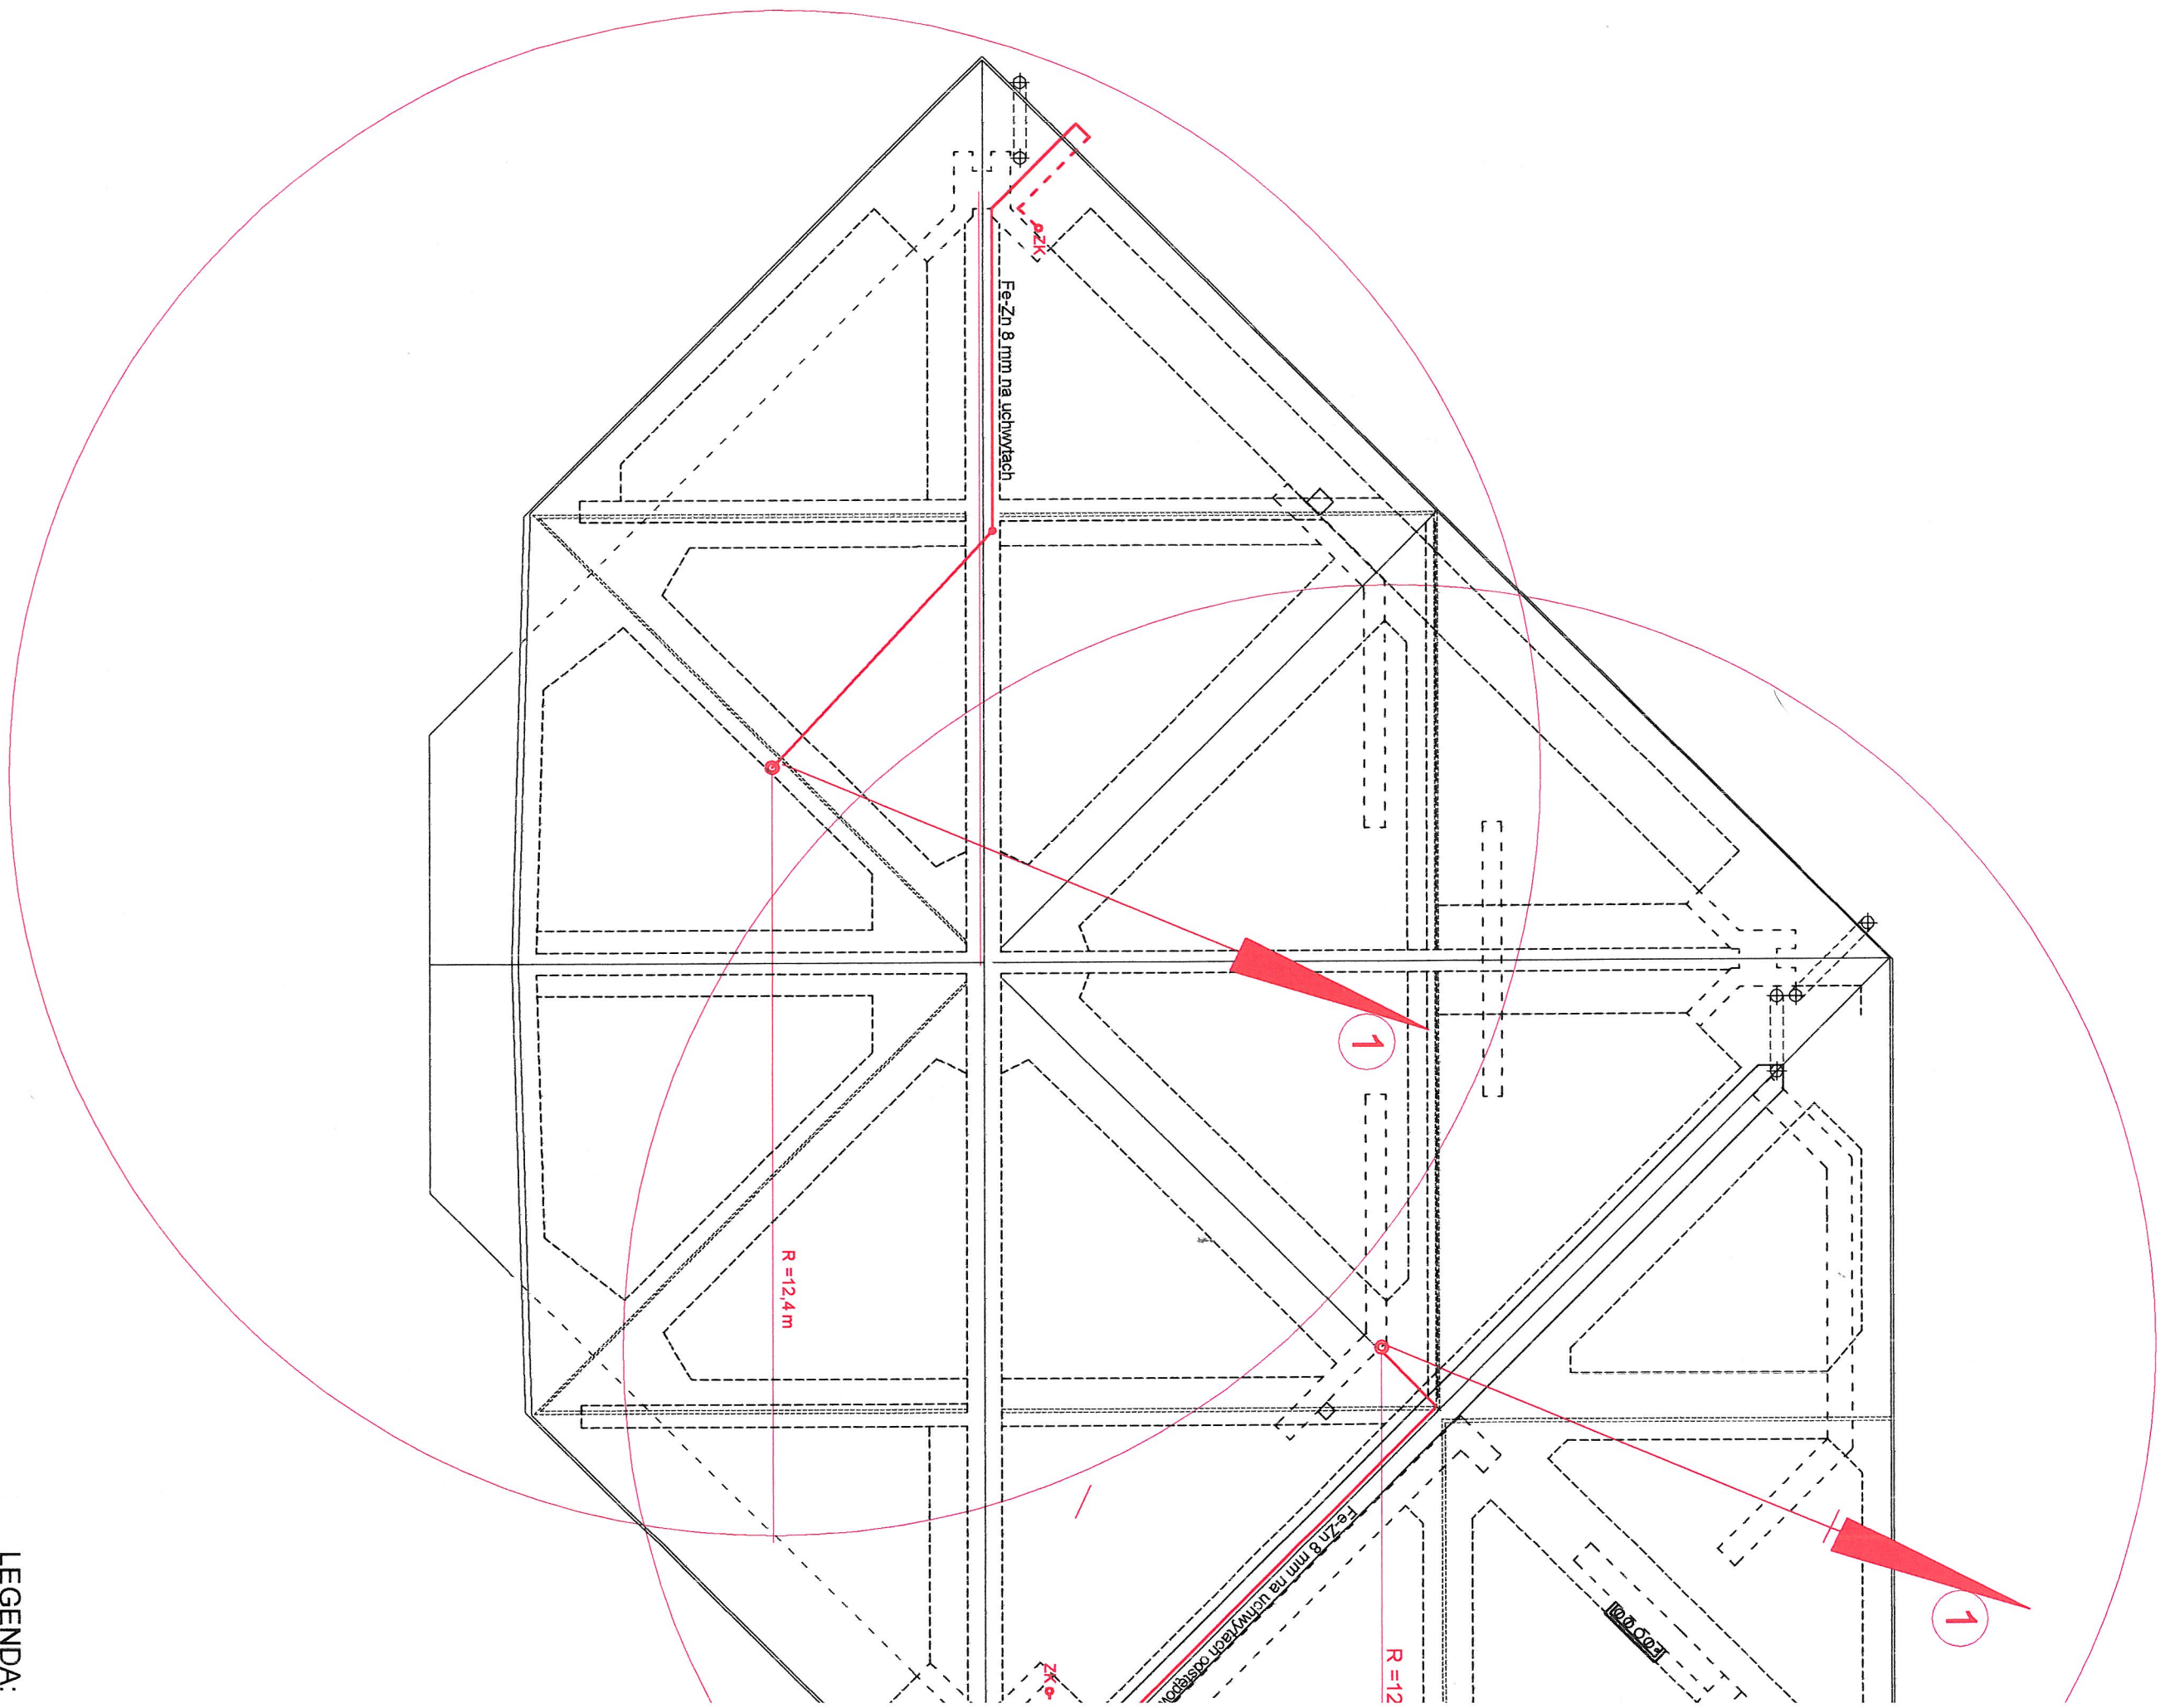

RZUT DACHU Z INSTALACJĄ ODGROMOWĄ skala 1:100

LEGENDA:

- 1 - miejsce stałe
- zk - złota
- zw
- prz